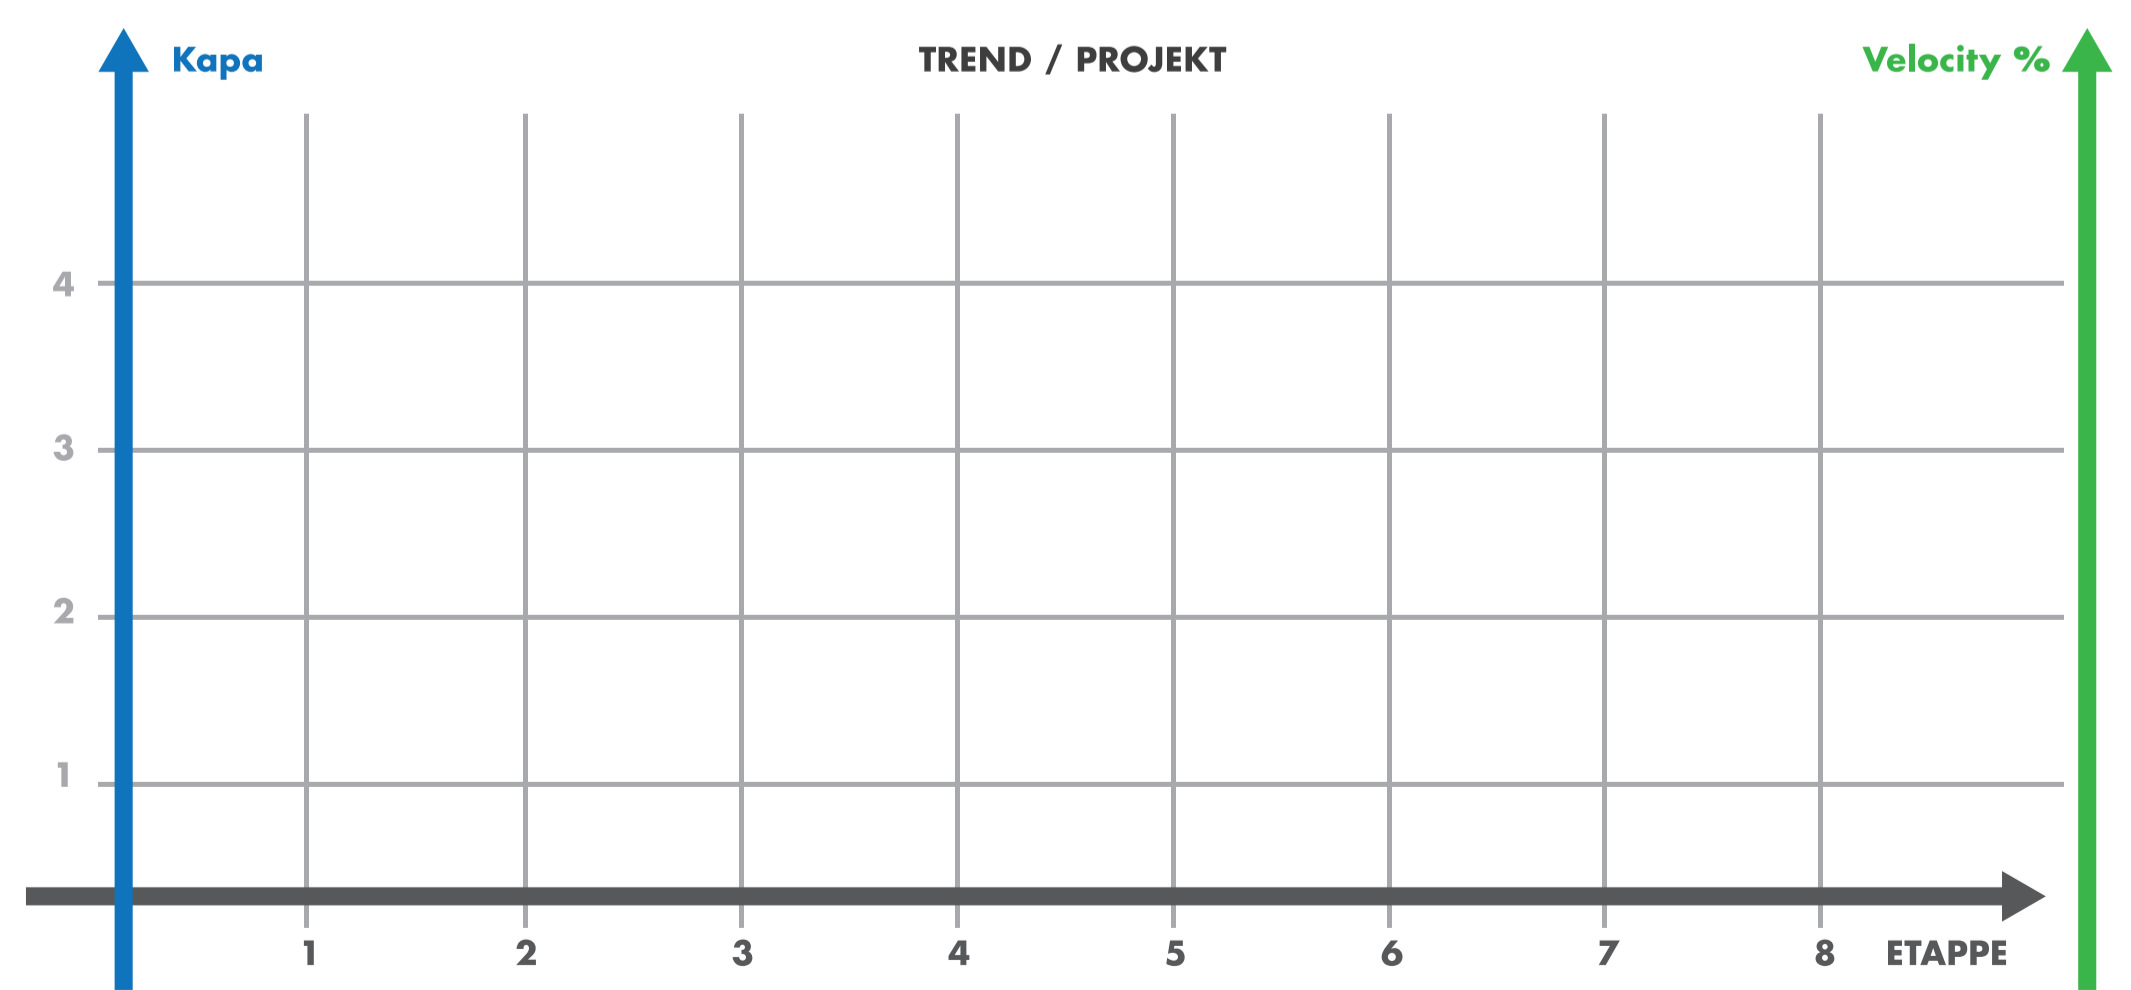

Σ Summe

- Ungeplant

= Verfügbar